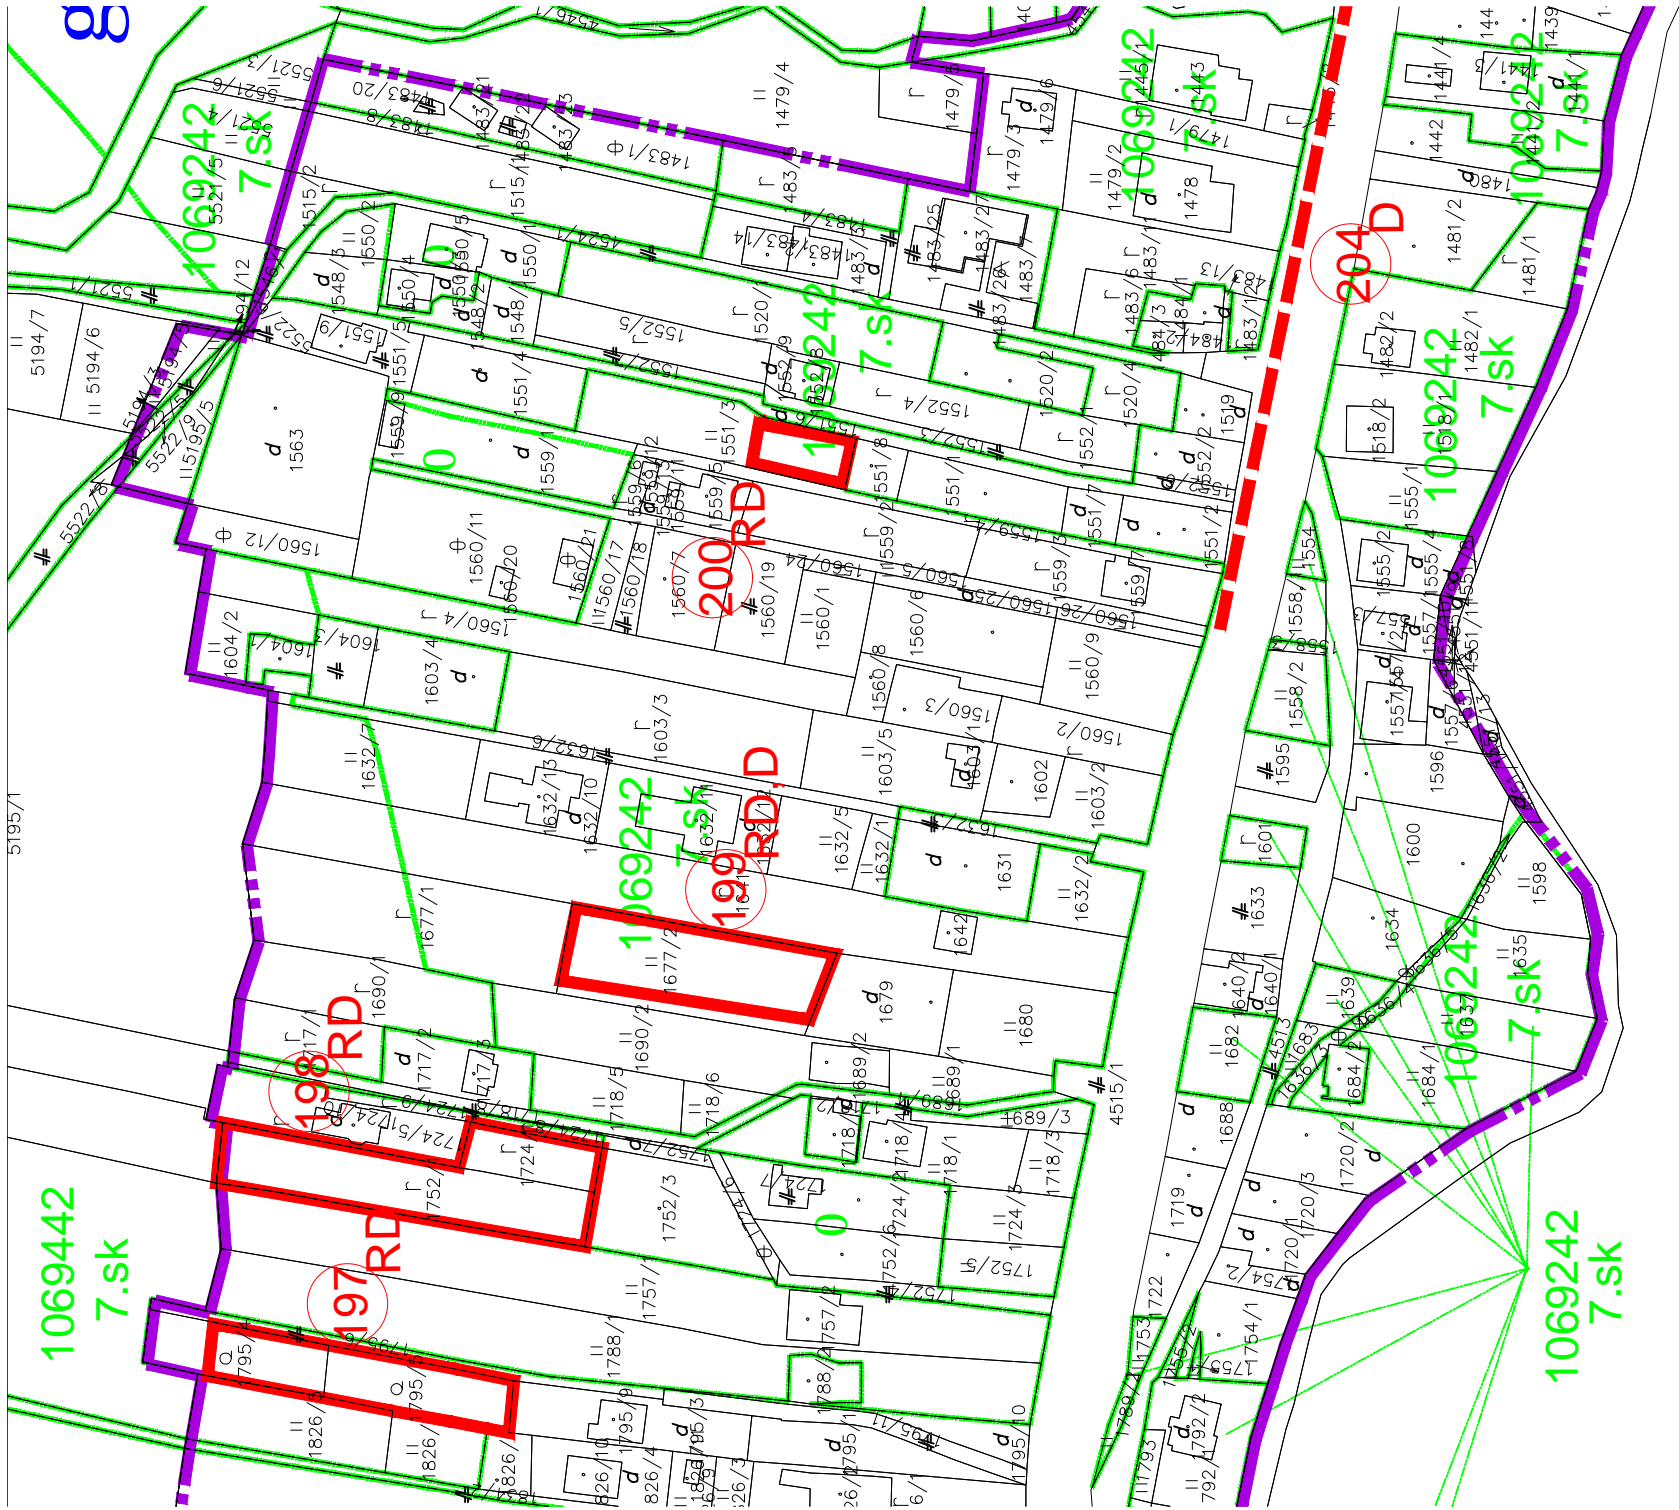

1082682  
9.sk  
R,D

181  
R,D

KLAD LISTOV  
PERSPEKTIVNE POUZITIE POĽNOHOSPODÁRSKEJ  
PODY NA NEPOĽNOHOSPODÁRSKE ÚČELY 6

1069442  
7.sk

1069442  
7.sk

1069442  
7.sk

1910

192D

1069544  
8

204D

e

204 A n

MARIJESTAN

3

1069442  
7.sk

1069242  
7.sk

200 RD

199 RD

197 RD

198 RD

204 D

1069242  
7.sk

1069242  
7.sk

1069242  
7.sk