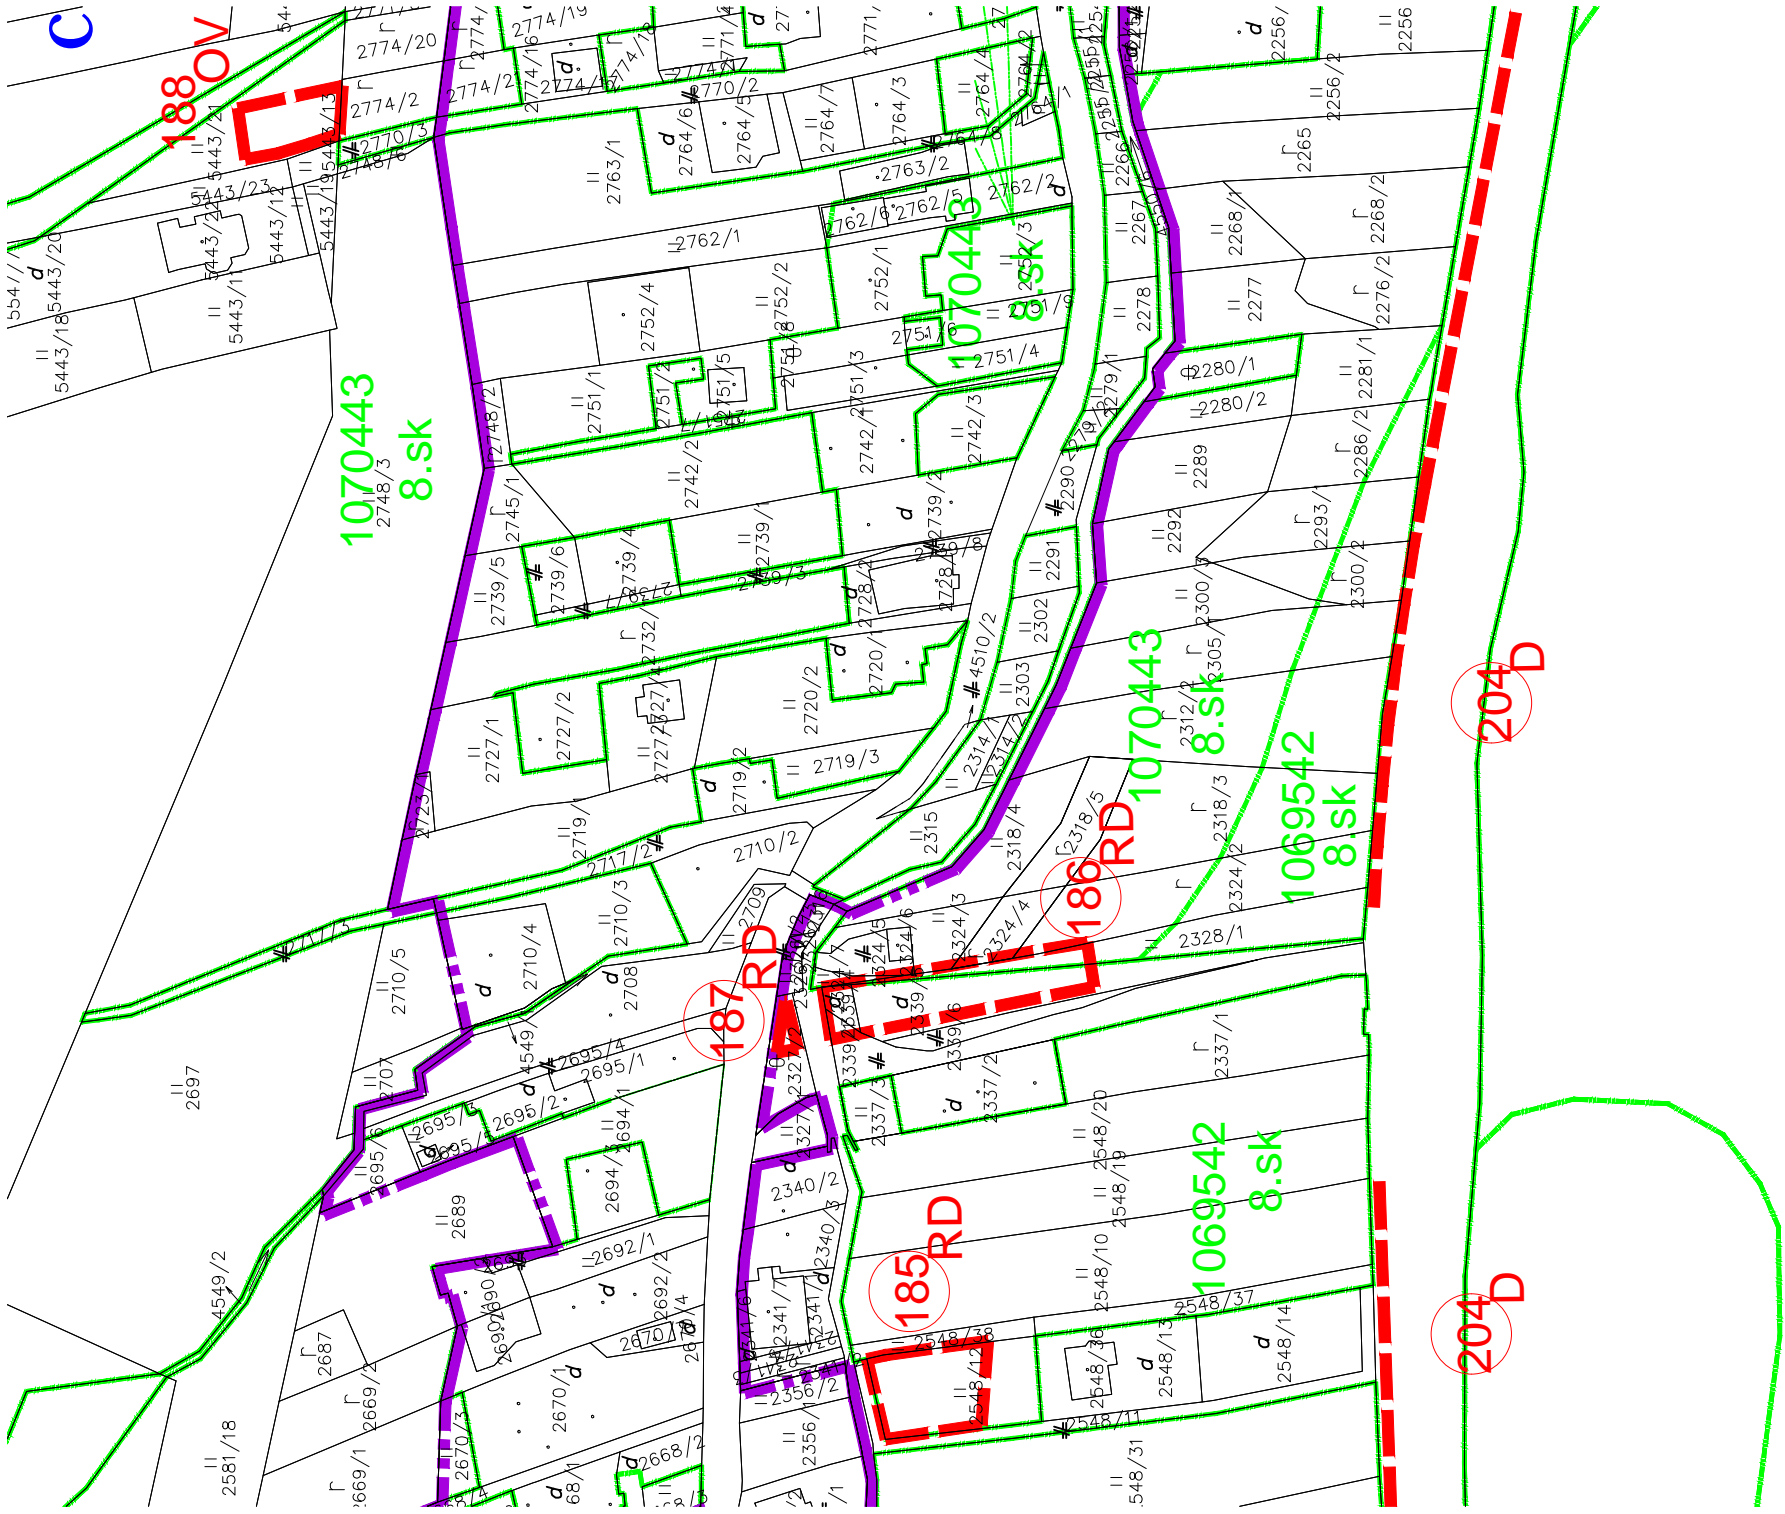

a

Poronec

5433/1

vlek typu LPv

lanovka typu SLF 4

1066442  
7.sk

1069442  
7.sk

182  
R,D

1082682  
9.sk  
R,D

181  
R,D

KLAD LISTOV  
PERSPEKTIVNE POUZITIE POĽNOHOSPODÁRSKEJ  
PODY NA NEPOĽNOHOSPODÁRSKE ÚČELY 6

1069442  
7.sk

1069442  
7.sk

1069442  
7.sk

1910

192D

1069544  
8

204D

e

204 A n

MARIJESTAN

3

1069442  
7.sk

1069242  
7.sk

200 RD

199 RD

197 RD

198 RD

204 D

1069242  
7.sk

1069242  
7.sk

1069242  
7.sk