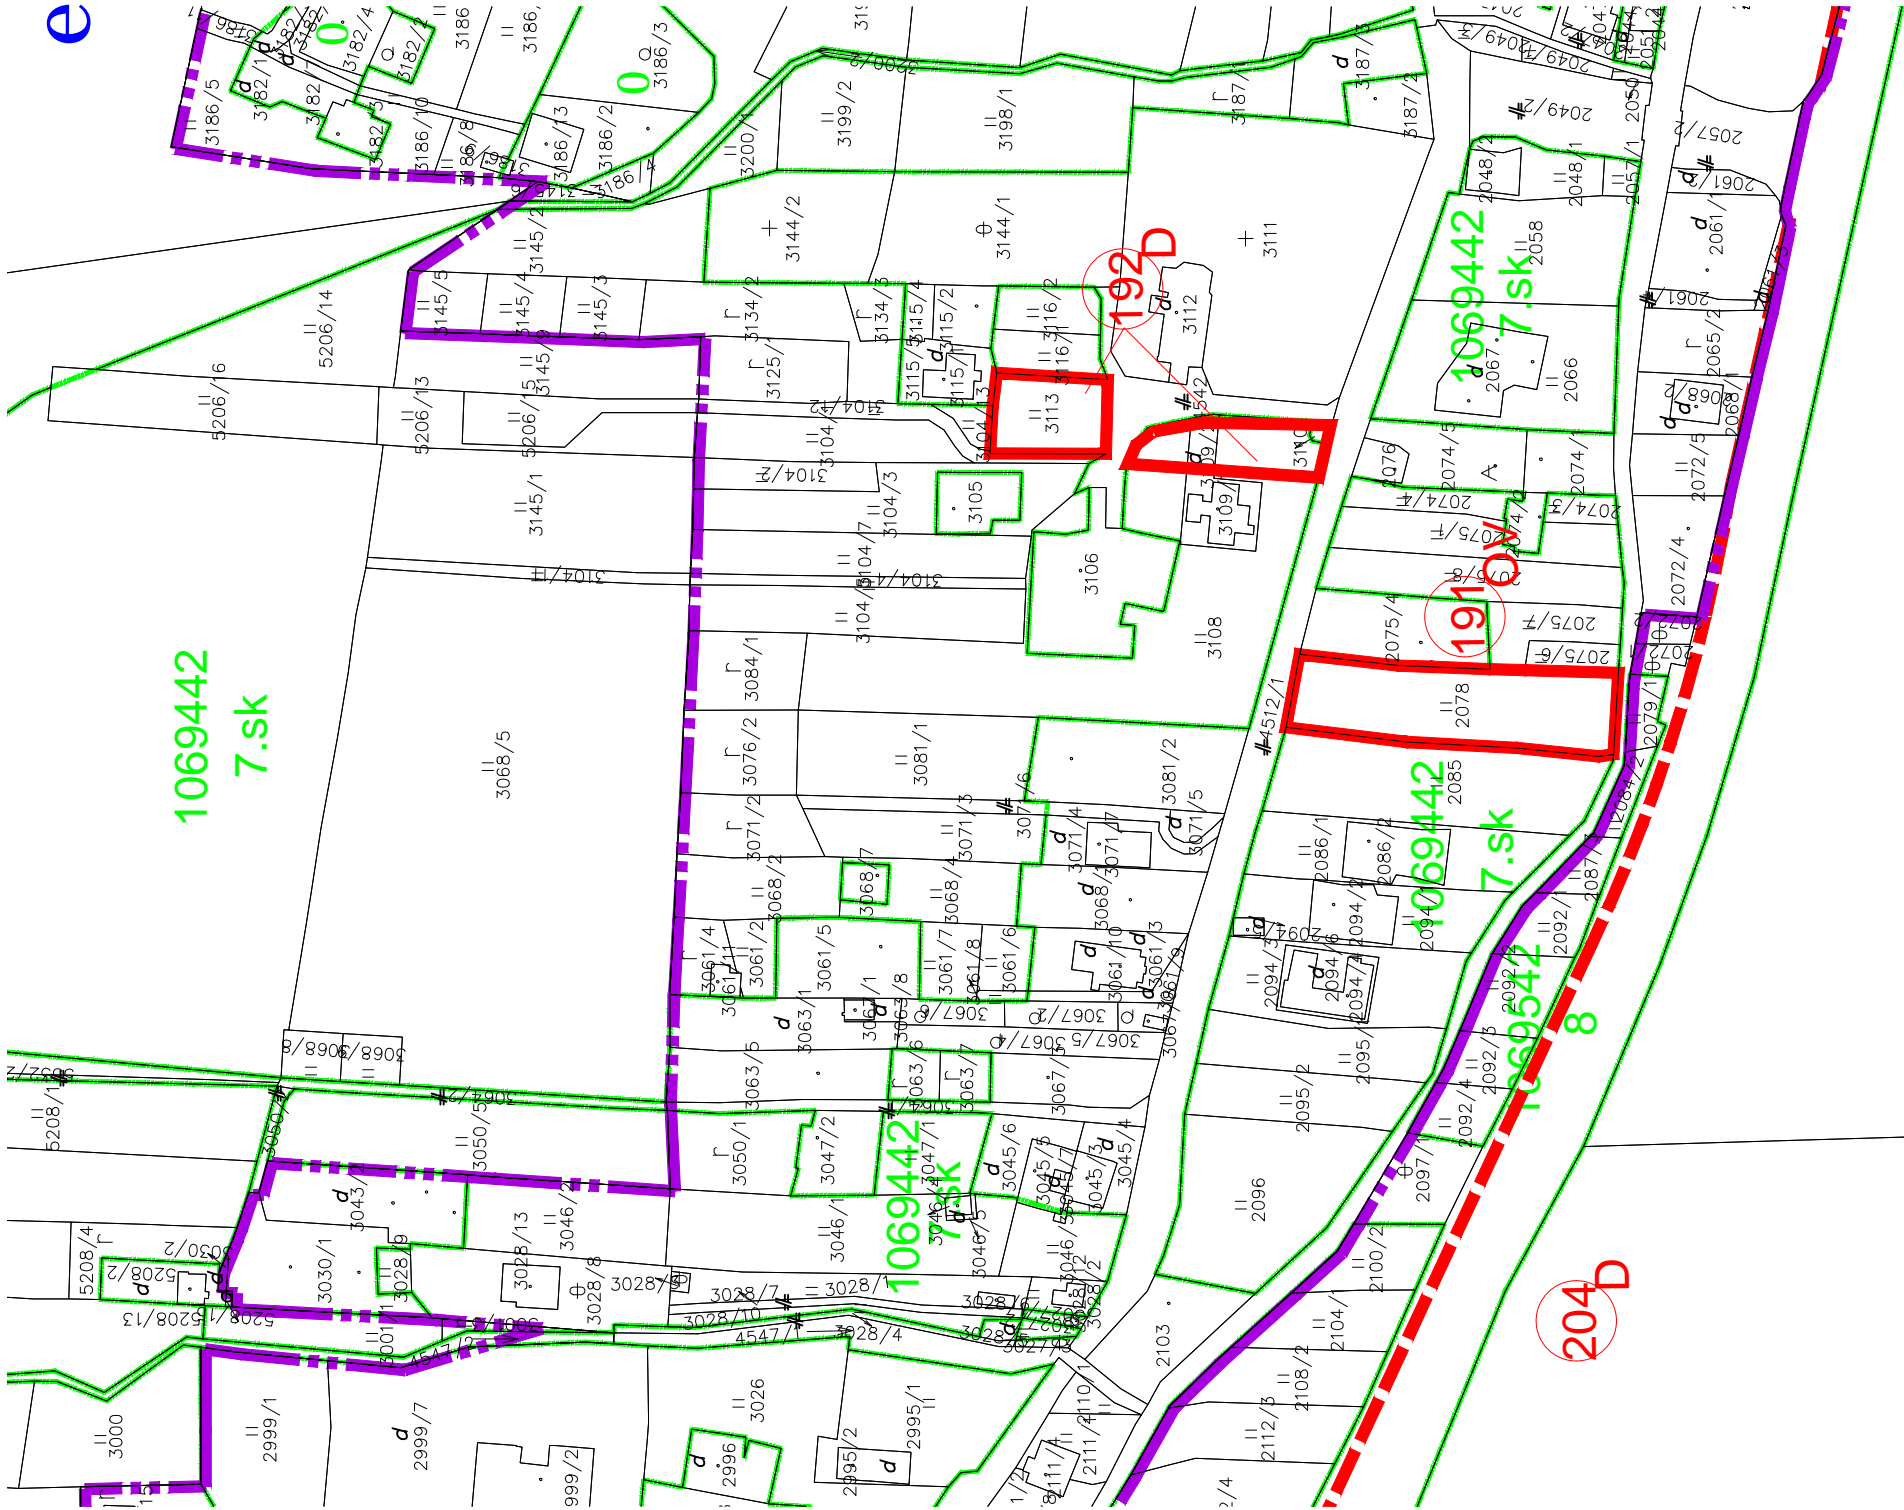

a

Poronec

5433/1

vlek typu LPv

lanovka typu SLF 4

1066442  
7.sk

1069442  
7.sk

182  
R,D

1082682  
9.sk  
R,D

181  
R,D

KLAD LISTOV  
PERSPEKTIVNE POUZITIE POĽNOHOSPODÁRSKEJ  
PODY NA NEPOĽNOHOSPODÁRSKE ÚČELY 6

1069442  
7.sk

1069442  
7.sk

1069442  
7.sk

1910

192D

1069544  
8

204D

e

204 A n

MARIJESTAN

3

1069442  
7.sk

1069242  
7.sk

200 RD

199 RD

197 RD

198 RD

204 D

1069242  
7.sk

1069242  
7.sk

1069242  
7.sk